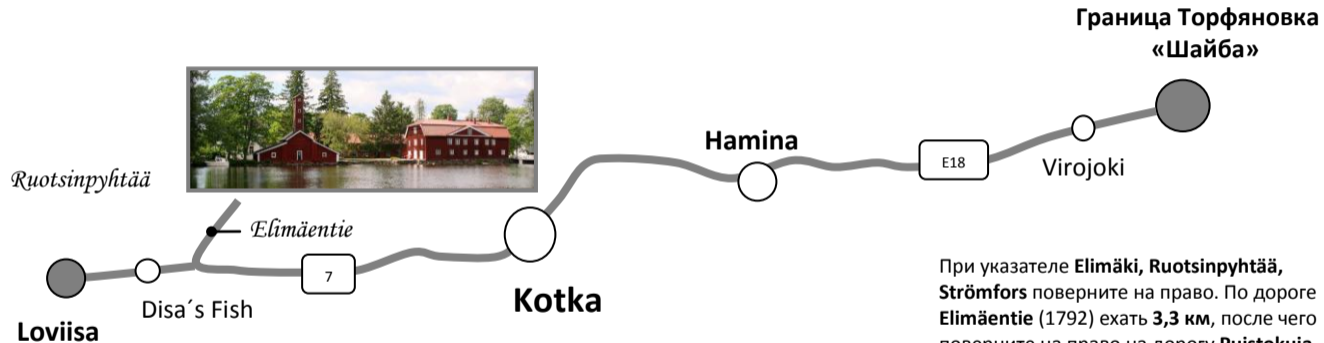

Как доехать до территории Стрёмфорса:

При указателе **Elimäki, Ruotsinpyhtää, Strömfors** поверните на право. По дороге **Elimäentie (1792)** ехать **3,3 км**, после чего поверните на право на дорогу **Puistokuja**.